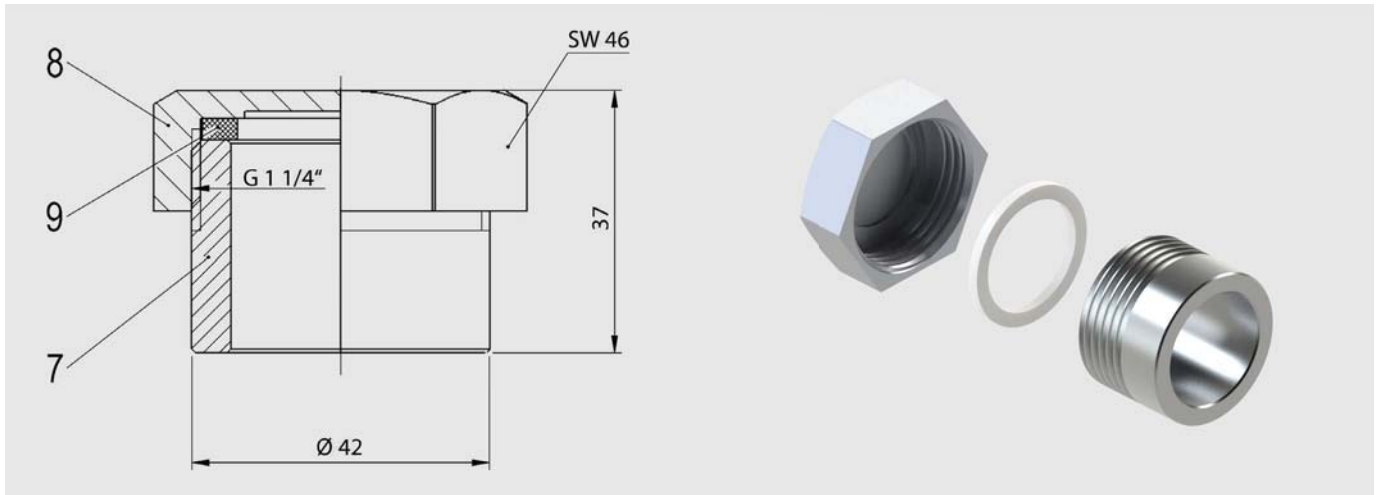

DIN 42553'e göre Havalandırma ve Doldurma Borusu

De-Aerator and Filling Nozzle in Accordance with DIN 42553

Doldurma Borusu DIN 42253 - D | Filling Nozzle DIN 42553 - D

Par. Item	Tanım Descriptions	Kısa short	Notlar Remarks
7	Nipel (doldurma borusu) socket	DIN 42553 - 7	S235JR (1.0037)
8	Kapak cap	DIN 42553 - 8	GD-ZnAl4
9	Conta gasket	DIN 42553 - 9	Hecker Centellen WS 3820 / 39 x 29 x 3

Havalandırma DIN 42253 - E | De-Aerator DIN 42553 - E

Par. Item	Tanım Descriptions	Kısa short	Notlar Remarks
5	Kapak cap	DIN 42553 - 5	GD-ZnAl4
7	Nipel socket	DIN 42553 - 7	S235JR (1.0037)
10	Delikli conta labyrinth disc	DIN 42553 - 10	PA 6