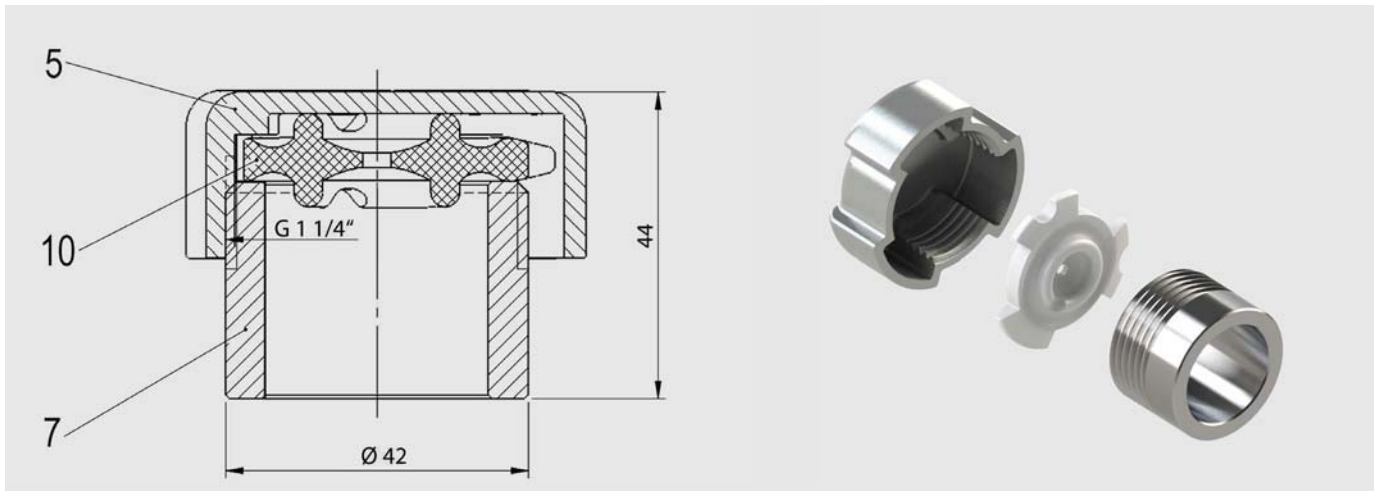

DIN 42553'e göre Havalandırma ve Doldurma Borusu

De-Aerator and Filling Nozzle in Accordance with DIN 42553

Doldurma Borusu DIN 42253 - D | Filling Nozzle DIN 42553 - D

Par. Item	Tanım Descriptions	Kısa short	Notlar Remarks
7	Nipel (doldurma borusu) socket	DIN 42553 - 7	S235JR (1.0037)
8	Kapak cap	DIN 42553 - 8	GD-ZnAl4
9	Conta gasket	DIN 42553 - 9	Hecker Centellen WS 3820 / 39 x 29 x 3

Havalandırma DIN 42253 - E | De-Aerator DIN 42553 - E

Par. Item	Tanım Descriptions	Kısa short	Notlar Remarks
5	Kapak cap	DIN 42553 - 5	GD-ZnAl4
7	Nipel socket	DIN 42553 - 7	S235JR (1.0037)
10	Delikli conta labyrinth disc	DIN 42553 - 10	PA 6