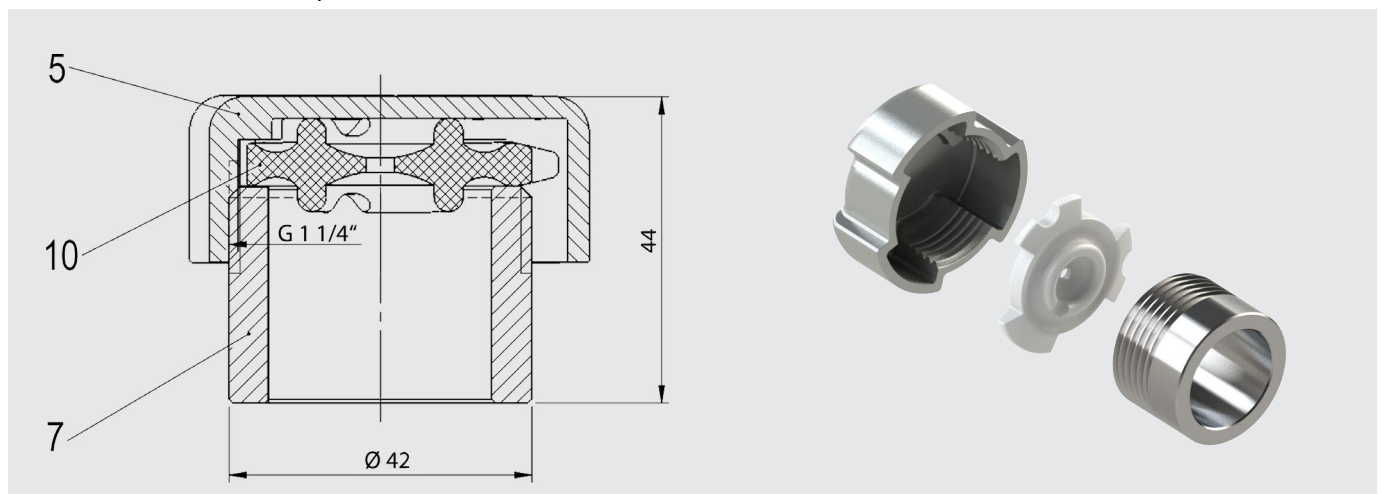

## Entlüfter und Füllstutzen nach DIN 42553

De-Aerator and Filling Nozzle in Accordance with  
DIN 42553

Füllstutzen DIN 42553 - D | Filling Nozzle DIN 42553 - D

Pos.   Item	Bezeichnungen   Descriptions	Kurz   short	Bemerkungen   Remarks
7	Stutzen   socket	DIN 42553 - 7	S235JR (1.0037)
8	Kappe   cap	DIN 42553 - 8	GD-ZnAl4
9	Flachdichtung   gasket	DIN 42553 - 9	Hecker Centellen WS 3820 / 39 x 29 x 3

Entlüfter DIN 42553 - E | De-Aerator DIN 42553 - E

Pos.   Item	Bezeichnungen   Descriptions	Kurz   short	Bemerkungen   Remarks
5	Kappe   cap	DIN 42553 - 5	GD-ZnAl4
7	Stutzen   socket	DIN 42553 - 7	S235JR (1.0037)
10	Schneescheibe   labyrinth disc	DIN 42553 - 10	PA 6