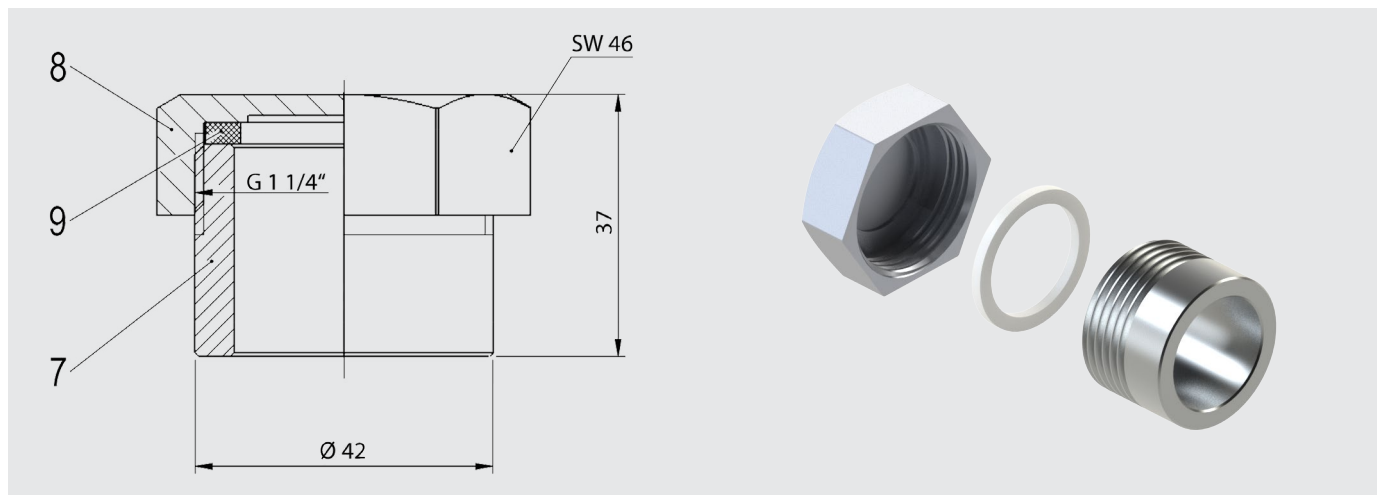

## Entlüfter und Füllstutzen nach DIN 42553

De-Aerator and Filling Nozzle in Accordance with  
DIN 42553

Füllstutzen DIN 42553 - D | Filling Nozzle DIN 42553 - D

Pos.   Item	Bezeichnungen   Descriptions	Kurz   short	Bemerkungen   Remarks
7	Stutzen   socket	DIN 42553 - 7	S235JR (1.0037)
8	Kappe   cap	DIN 42553 - 8	GD-ZnAl4
9	Flachdichtung   gasket	DIN 42553 - 9	Hecker Centellen WS 3820 / 39 x 29 x 3

Entlüfter DIN 42553 - E | De-Aerator DIN 42553 - E

Pos.   Item	Bezeichnungen   Descriptions	Kurz   short	Bemerkungen   Remarks
5	Kappe   cap	DIN 42553 - 5	GD-ZnAl4
7	Stutzen   socket	DIN 42553 - 7	S235JR (1.0037)
10	Schneescheibe   labyrinth disc	DIN 42553 - 10	PA 6